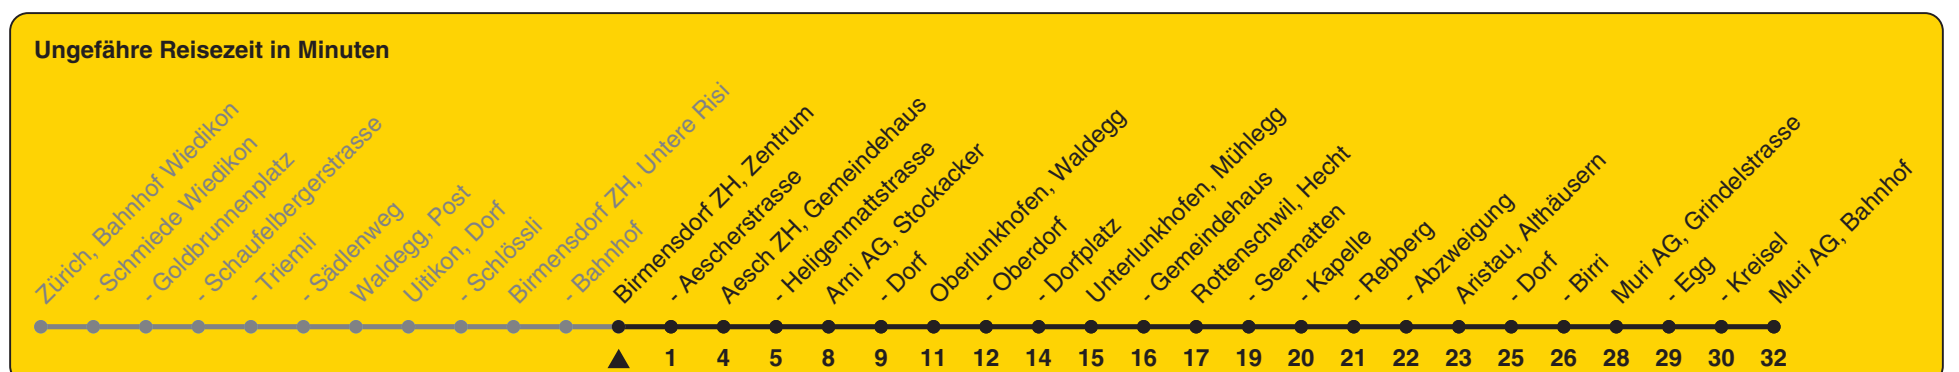

Zentrum

# Richtung Muri AG, Bahnhof

h	Montag - Freitag	Samstag	Sonn- und Feiertag
5			
6	21	31	
7	01 31	01 31	31
8	01 31	01 31	31
9	01 31	01 31	31
10	01 31	01 31	31
11	01 31	01 31	31
12	01 31	01 31	31
13	01 31	01 31	31
14	01 31	01 31	31
15	01 31	01 31	31
16	01 31	01 31	31
17	01 31	01 31	31
18	01 31	01 31	31
19	01 31	01 31	31
20	01 31	01 31	31
21	31a	31a	31a
22	31a	31a	31a
23	31a	31a	31a
0	31a	31a	31a

a) bis Aristau, Dorf

Als Feiertage gelten: 25./26. Dez., 1./2. Jan., Karfreitag, Ostermontag, Auffahrt, Pfingstmontag, 1. Aug.

Gültig ab 12.12.2021 bis 10.12.2022

STEIG EIN. KOMM WEITER.